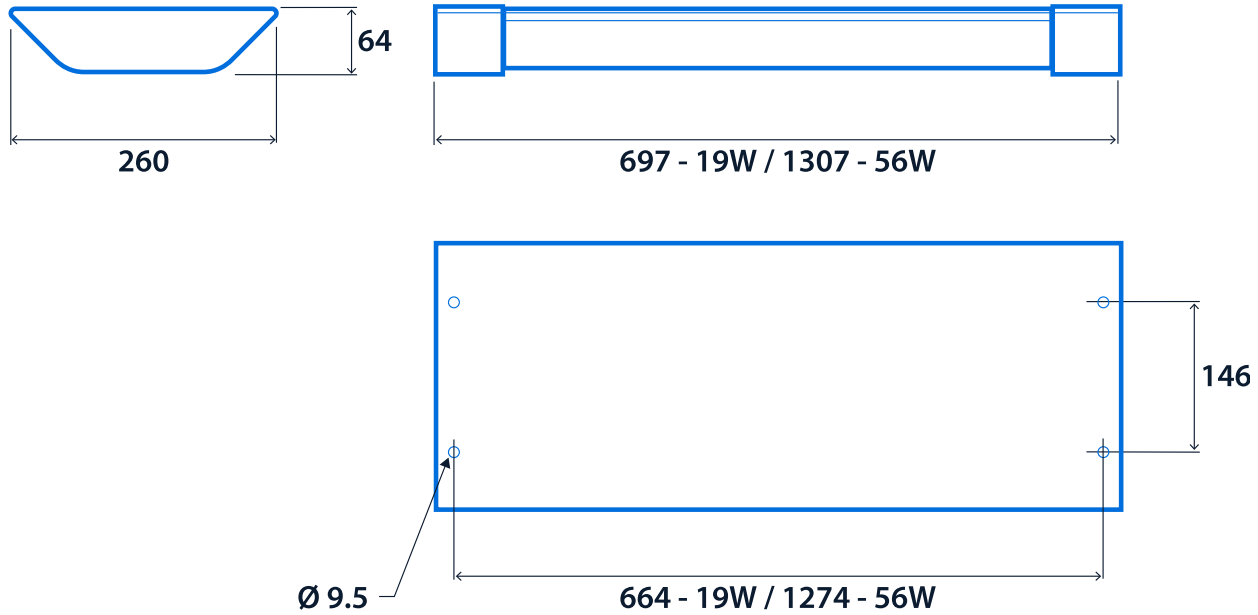

IP65

IK11

bis 83,0 LL/CW

SMARTSCAN

Spezifikation

Montage	Aufbauleuchten	IP-Schutzart	IP65
IK-Schutzklasse	IK11	Nenngröße	700 mm 1300 mm
Max. Höhe für Anwesenheitserkennung 4 m			

Beleuchtung

Optik	Klare prismatische Abdeckung	Lichtstrom	1.635 lm - 5.060 lm
Effizienz	bis 83,0 LL/CW		

Notfalldaten

Lumenleistung Notleuchte	380 lm	Notleuchten-Typ	Dauerlicht
Dauer der Notbeleuchtung	3 Stunden	Batterie	Nickel-Metallhydrid (NiMH)

Leistung

LED-Leistung	19 W - 56 W	Systemleistungsaufnahme	22 W - 61 W
--------------	--------------------	-------------------------	--------------------

CE
Standards für die
Lebensmittelproduktion

Ja
BRC
HACCP
IFS

Abmessungen

Klicken oder scannen

Sie hier

Sehen Sie sich Ventego-
Varianten mit unserem Online-
Filtertool an

Die Informationen sind zum 01. Jan. 2025 korrekt, dürfen jedoch nicht als Garantie für die Leistung und/oder Eigenschaften einzelner Produkte ausgelegt werden. Wir behalten uns das Recht vor, Eigenschaften und Designs ohne vorherige Ankündigung zu ändern.