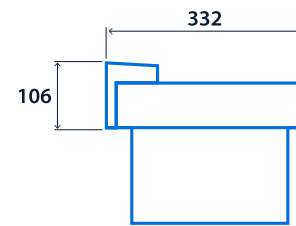

IP20

SMART-CAN

Spezifikation

Montage	Aufbauleuchten	IP-Schutzart	IP20
---------	----------------	--------------	------

Notfalldaten

Piktogramm	EURO-Pfeil Links/Rechts Doppelseitig EURO-Pfeil rechts EURO Pfeil links EURO Pfeil nach unten ISO 7010 Pfeil Links/Rechts Doppelseitig ISO 7010 Pfeil links ISO 7010 Pfeil nach oben ISO 7010 Pfeil nach unten ISO 7010 Pfeil rechts	Erkennungsweite	26 m
Notleuchten-Typ	Dauerlicht	Dauer der Notbeleuchtung	3 Stunden
Batterie	Nickel-Metallhydrid (NiMH)		

Leistung

LED-Leistung	4 W
--------------	-----

Konformität

UKCA-Standard (Großbritannien)	Ja	CE	Ja
--------------------------------	----	----	----

Abmessungen

Wandmontage

Freitragende Montage

Deckenmontage