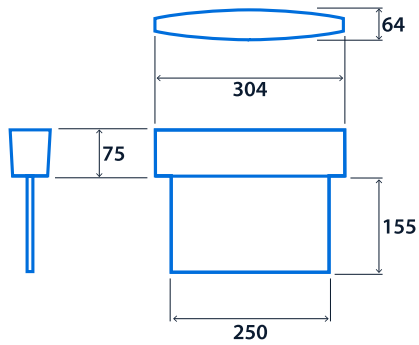

IP20

SMART-CAN

Spezifikation

Montage	Aufbauleuchten	IP-Schutzart	IP20
---------	----------------	--------------	------

Notfalldaten

Piktogramm	EURO-Pfeil Links/Rechts Doppelseitig EURO-Pfeil rechts EURO Pfeil links EURO Pfeil nach unten ISO 7010 Pfeil Links/Rechts Doppelseitig ISO 7010 Pfeil links ISO 7010 Pfeil nach oben ISO 7010 Pfeil nach unten ISO 7010 Pfeil rechts	Erkennungsweite	26 m
Notleuchten-Typ	Dauerlicht	Dauer der Notbeleuchtung	3 Stunden
Batterie	Nickel-Metallhydrid (NiMH)		

Leistung

LED-Leistung	4 W
--------------	-----

Konformität

UKCA-Standard (Großbritannien)	Ja	CE	Ja
--------------------------------	----	----	----

Abmessungen

Wandmontage

Freitragende Montage

Deckenmontage