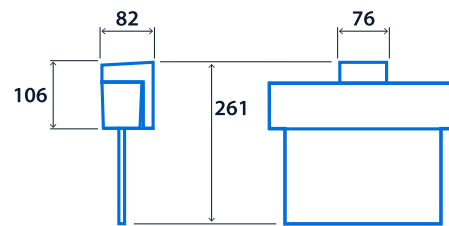

IP20

SMART-CAN

Spezifikation

Montage	Aufbauleuchten	IP-Schutzart	IP20
---------	----------------	--------------	------

Notfalldaten

Piktogramm	EURO-Pfeil Links/Rechts Doppelseitig EURO-Pfeil rechts EURO Pfeil links EURO Pfeil nach unten ISO 7010 Pfeil Links/Rechts Doppelseitig ISO 7010 Pfeil links ISO 7010 Pfeil nach oben ISO 7010 Pfeil nach unten ISO 7010 Pfeil rechts	Erkennungsweite	26 m
Notleuchten-Typ	Dauerlicht	Dauer der Notbeleuchtung	3 Stunden
Batterie	Nickel-Metallhydrid (NiMH)		

Leistung

LED-Leistung	4 W
--------------	-----

Konformität

UKCA-Standard (Großbritannien)	Ja	CE	Ja
--------------------------------	----	----	----

Abmessungen

Wandmontage

Freitragende Montage

Deckenmontage