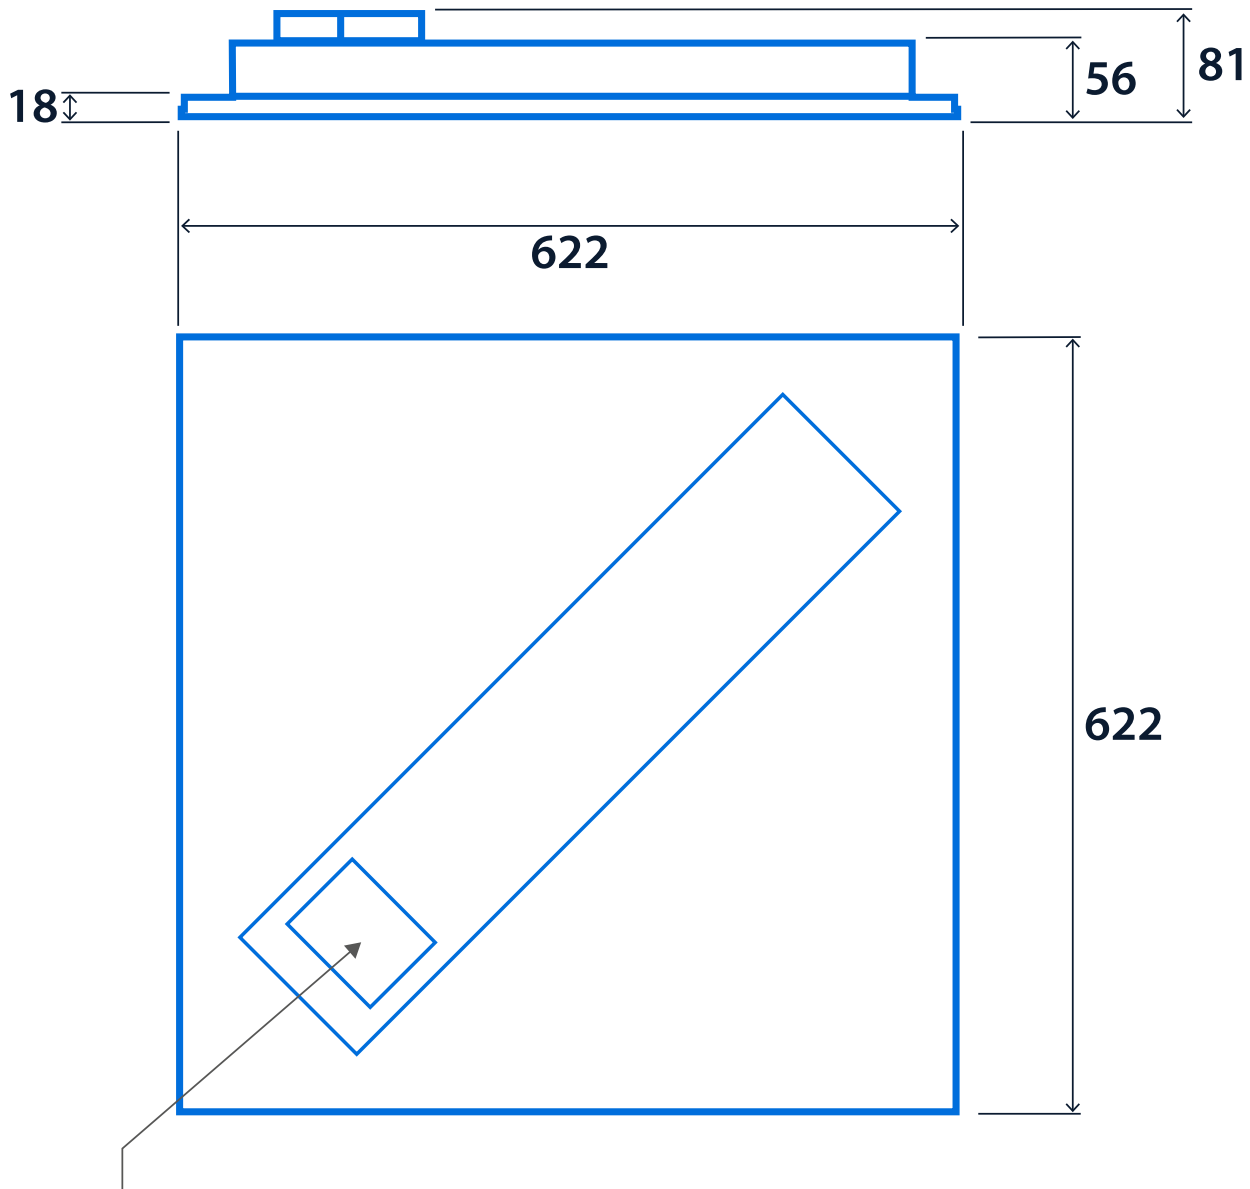

Anmerkungen: Versionen mit hoher Farbwiedergabe RA90+ und 1200 x 600 sind auf Bestellung erhältlich.

IP44 (IP20 über der Decke)

IK08

bis 133,2 LL/CW

SMARTSCAN

LUXGUARD

Spezifikation

Montage	Einbauleuchten	IP-Schutzart	IP44 (IP20 über der Decke)
IK-Schutzklasse	IK08	Nenngröße	625 x 625 mm
Max. Höhe für Anwesenheitserkennung	8 m		

Konformität

UKCA-Standard (Großbritannien)	Ja	CE	Ja
Energie-Effizienzklasse	Dieses Produkt enthält eine Lichtquelle der Energieeffizienzklasse B		TP(a)

Abmessungen

**T-Verbindungsstecker,
3 polig (SmartScan-Ausführung)
6-polig (Smart- und LCM-Ausführung)**