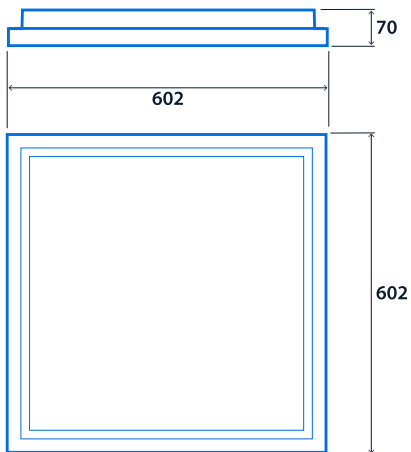

Anmerkungen: Versionen mit hoher Farbwiedergabe RA90+ auf Bestellung erhältlich

IP40

IK08

bis 133,2 LL/CW

SMARTSCAN

LUXGUARD

Spezifikation

Montage	Aufbauleuchten	IP-Schutzart	IP40
IK-Schutzklasse	IK08	Nenngröße	600 x 600 mm 1200 x 300 mm

Konformität

UKCA-Standard (Großbritannien)
Energie-Effizienzklasse

Ja
Dieses Produkt enthält eine
Lichtquelle der Energieeffizienzklasse
B

CE

Ja

Abmessungen

600 x 600

1200 x 300