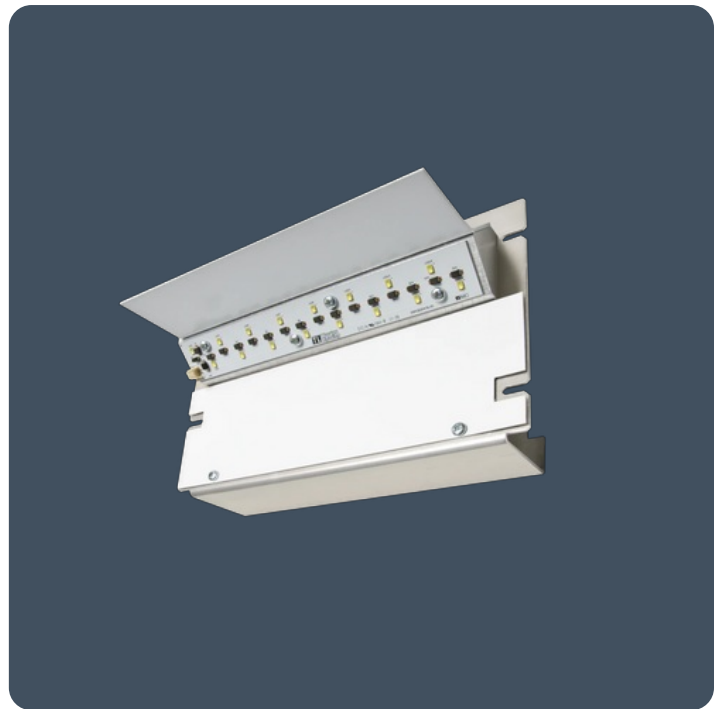

## Nachrüstset für Passlight-Leuchten

Energiesparende, schnell zu installierende Nachrüstlösung

0 LL/CW

LED PROTECT

### Leistung

LED-Leistung	24 W - 38 W	Systemleistungsaufnahme	27 W - 43 W
--------------	-------------	-------------------------	-------------