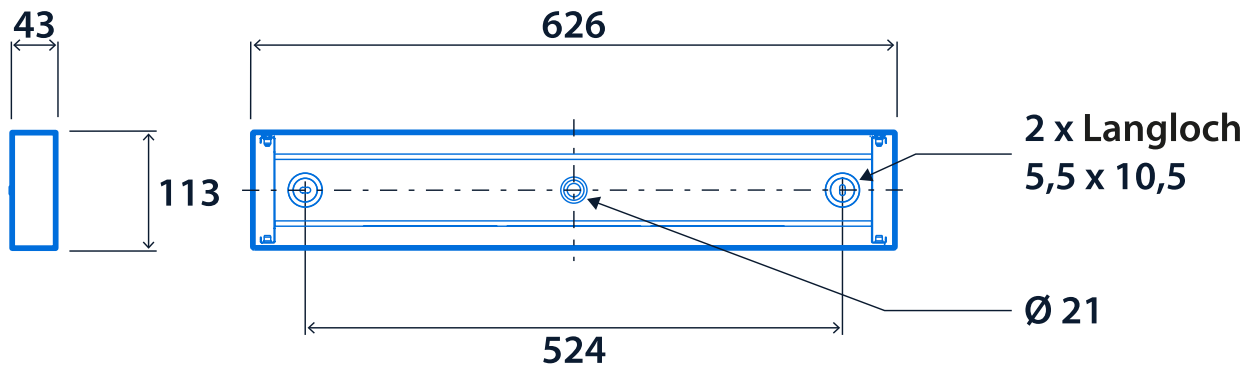

Abmessungen

Klicken oder scannen

Sie hier

Sehen Sie sich Kast-Varianten
mit unserem Online-Filtertool
an