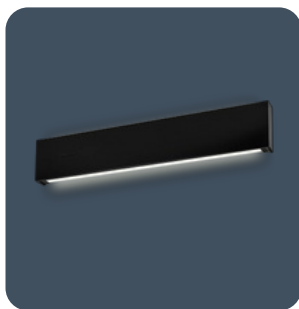

Abmessungen

Klicken oder scannen

Sie hier

Sehen Sie sich Kast-Varianten
mit unserem Online-Filtertool
an