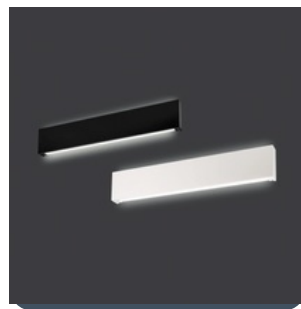

Abmessungen

Klicken oder scannen

Sie hier

Sehen Sie sich Kast-Varianten
mit unserem Online-Filtertool
an