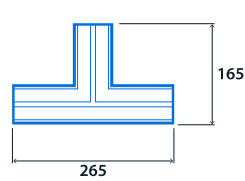

## Abmessungen

Aufbau-Variante

Variante für Hängemontage

Endkap-  
pen-Satz

Eckverbinder

T-Verbinder

Kreuzverbinder

**Klicken oder scannen**