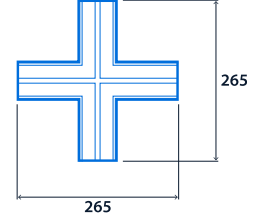

## Abmessungen

Aufbau-Variante

Variante für Hängemontage

Endkap-  
pen-Satz

Eckverbinder

T-Verbinder

Kreuzverbinder

**Klicken oder scannen**