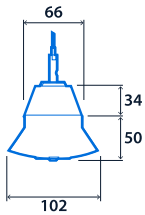

## Abmessungen

Aufbau-Variante

Variante für Hängemontage

Endkap-  
pen-Satz

Eckverbinder

T-Verbinder

Kreuzverbinder

**Klicken oder scannen**