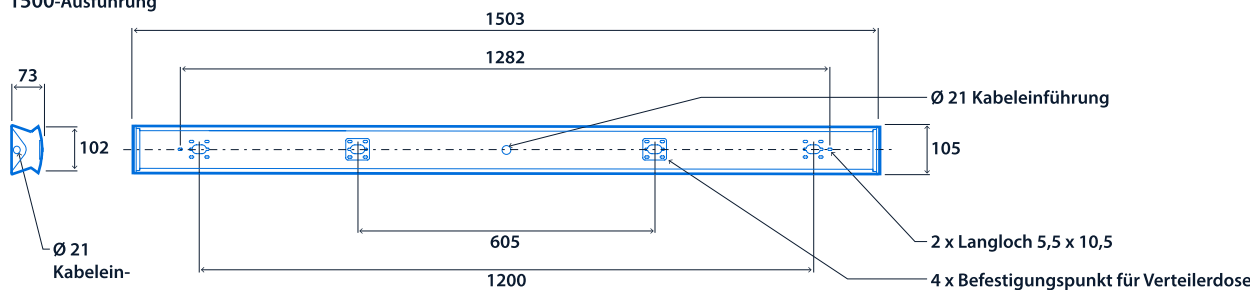

Schmale LED-Controller-Leuchten

Schmale, unauffällige LED-Leuchte für eine schnelle Installation. Alle Versionen verfügen standardmäßig über die Möglichkeit, an beiden Enden Kabelkanäle einzuführen, ohne dass zusätzliche Bohrungen oder Schnitte erforderlich sind. Die BESA-Befestigungen befinden sich in einem Abstand von 600 mm und bieten mehrere Kabeleinführungen, um eine Nachrüstung zu ermöglichen, ohne dass die Leuchte verändert werden muss.

CE

Ja

Abmessungen

1200-Ausführung

1500-Ausführung

Klicken oder scannen

Sie hier

Sehen Sie sich Kanby Evo-
Varianten mit unserem Online-
Filtertool an