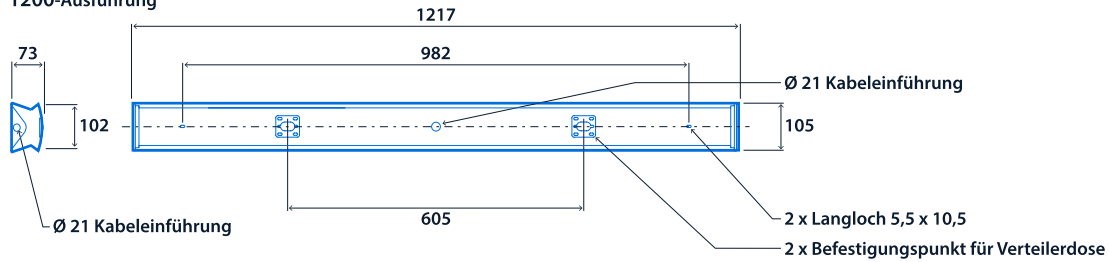

Konformität

UKCA-Standard (Großbritannien)
Energie-Effizienzklasse

Ja
Dieses Produkt enthält eine
Lichtquelle der Energieeffizienzklasse
B

CE

Ja

Abmessungen

1200-Ausführung