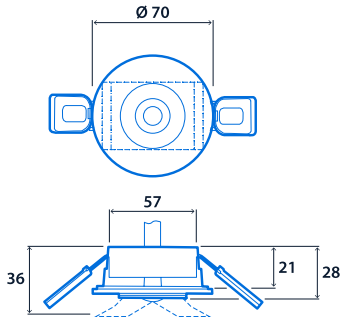

## Abmessungen

Aussparung = 60 Ø  
 Mindesttiefe (um Steuermodul und  
 ECO-Stromversorgungseinheit durch  
 Aussparung  
 zu führen) = 145 mm\*\*

\*\*170 mm für Notbeleuchtungsausführungen