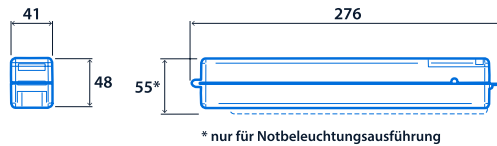

Kombination von Steuermodul und ECO-Stromversorgungseinheit

* nur für Notbeleuchtungsausführung

Steuermodul und ECO-Stromversorgungseinheit sind gelenkig gelagert, um die Leuchte durch die Aussparung führen zu können. Die beiden Module können übereinander angeordnet werden, um Platz zu sparen.