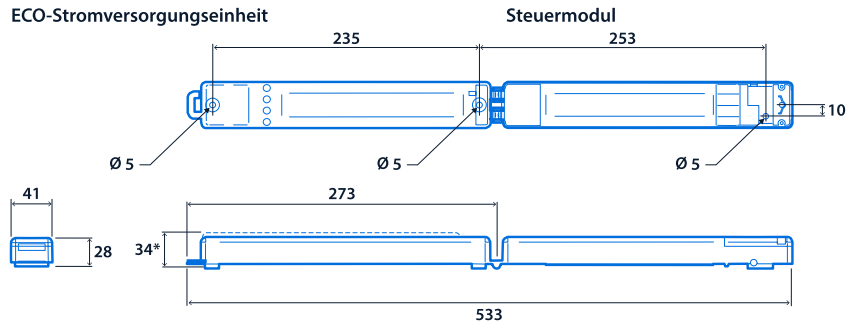

### Leistung

LED-Leistung	2 W - 3 W	Systemleistungsaufnahme	2 W - 3 W
--------------	-----------	-------------------------	-----------

## Abmessungen

Aussparung = 60 Ø  
 Mindesttiefe (um Steuermodul und  
 ECO-Stromversorgungseinheit durch  
 Aussparung  
 zu führen) = 145 mm\*\*

\*\*170 mm für Notbeleuchtungsausführungen

### Kombination von Steuermodul und ECO-Stromversorgungseinheit

\* nur für Notbeleuchtungsausführung

Steuermodul und ECO-Stromversorgungseinheit sind gelenkig gelagert, um die Leuchte durch die Aussparung führen zu können. Die beiden Module können übereinander angeordnet werden, um Platz zu sparen.