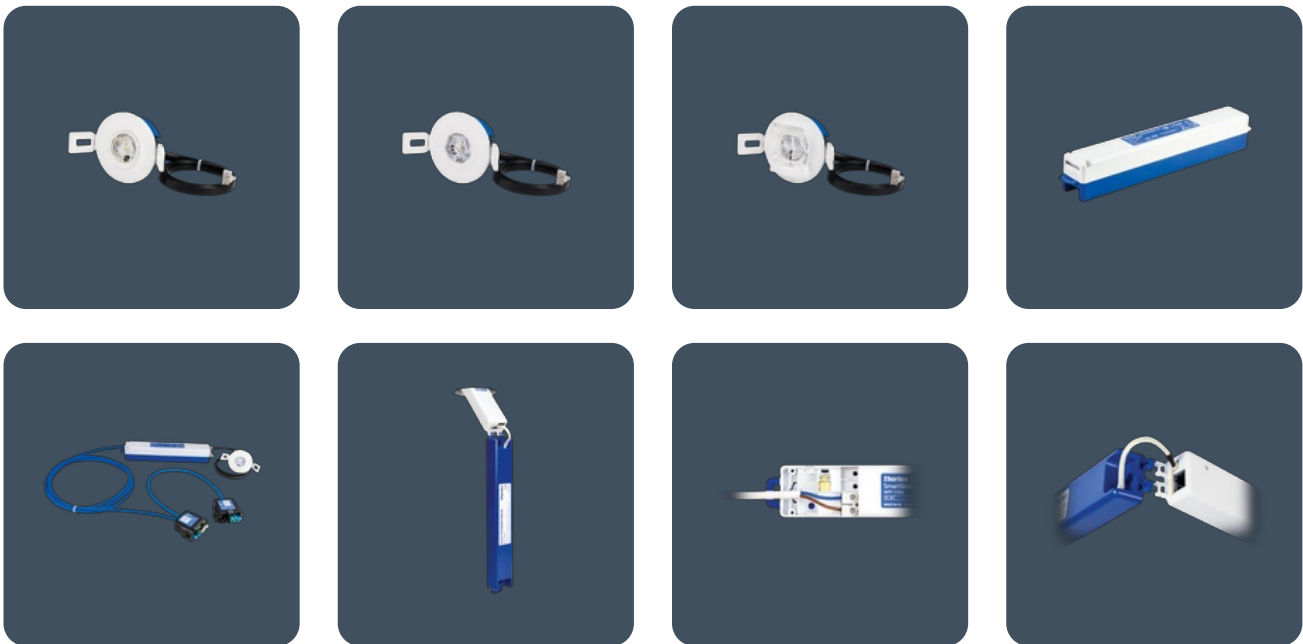

## Notleuchten für den Einbau mit speziellen Versionen der drahtlosen SmartScan-Technologie

LED-Notleuchten für die Einbaumontage mit SmartScan-Funkkommunikation. Unauffällige LED-Notleuchten mit hervorragender optischer Leistung. Dreistündiger, wartungsfreier Notbetrieb. Die steckbare Eco-Power-Batterie reduziert die Wartungszeit und -kosten.

## Abmessungen

Aussparung = 60 Ø  
 Mindesttiefe (um Steuermodul und  
 ECO-Stromversorgungseinheit durch  
 Aussparung  
 zu führen) = 145 mm\*\*

\*\*170 mm für Notbeleuchtungsausführungen

### Kombination von Steuermodul und ECO-Stromversorgungseinheit

\* nur für Notbeleuchtungsausführung

Steuermodul und ECO-Stromversorgungseinheit sind gelenkig gelagert, um die Leuchte durch die Aussparung führen zu können. Die beiden Module können übereinander angeordnet werden, um Platz zu sparen.