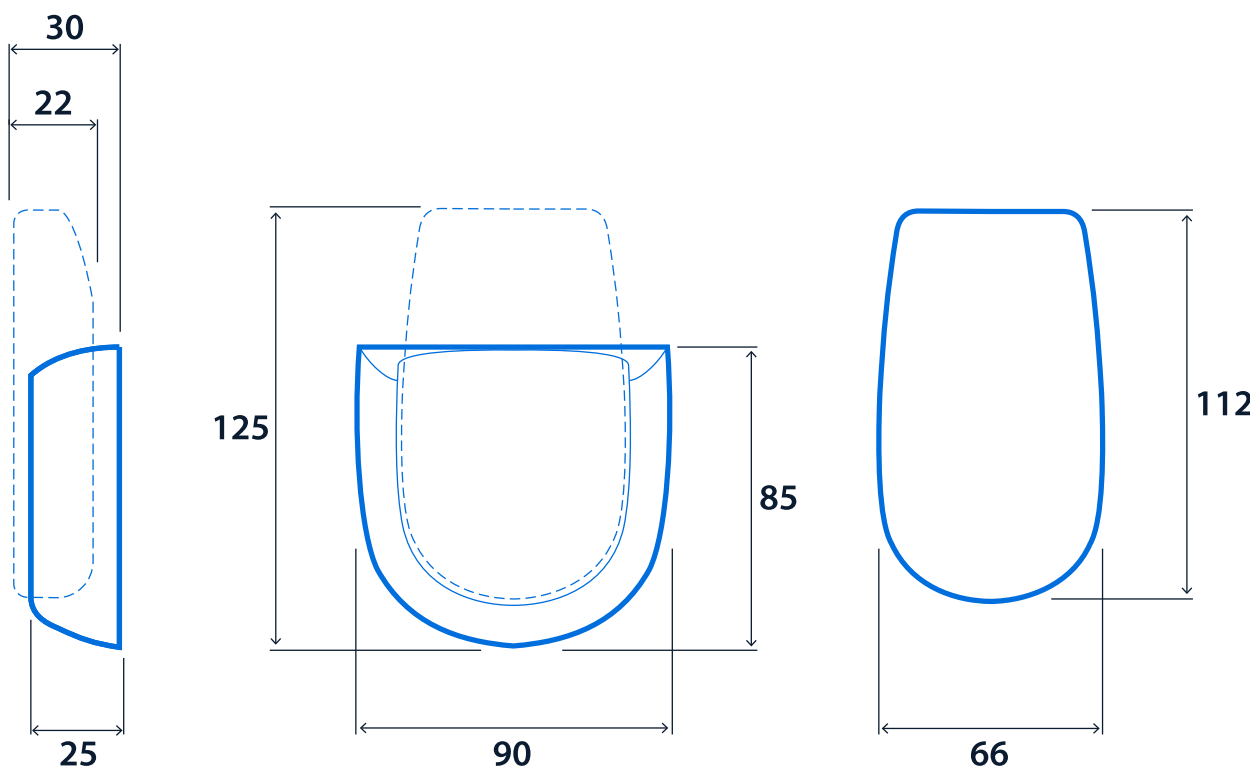

Konformität

UKCA-Standard (Großbritannien)

Ja

CE

Ja

Abmessungen

Klicken oder scannen Sie hier

Sehen Sie sich Fernbedienung
SmartScan-Varianten mit
unserem Online-Filtertool an